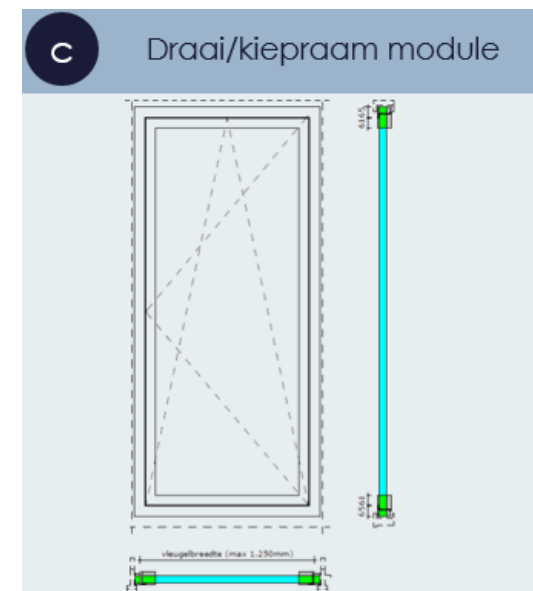

Wat is Ciskin

Vrij indeelbaar