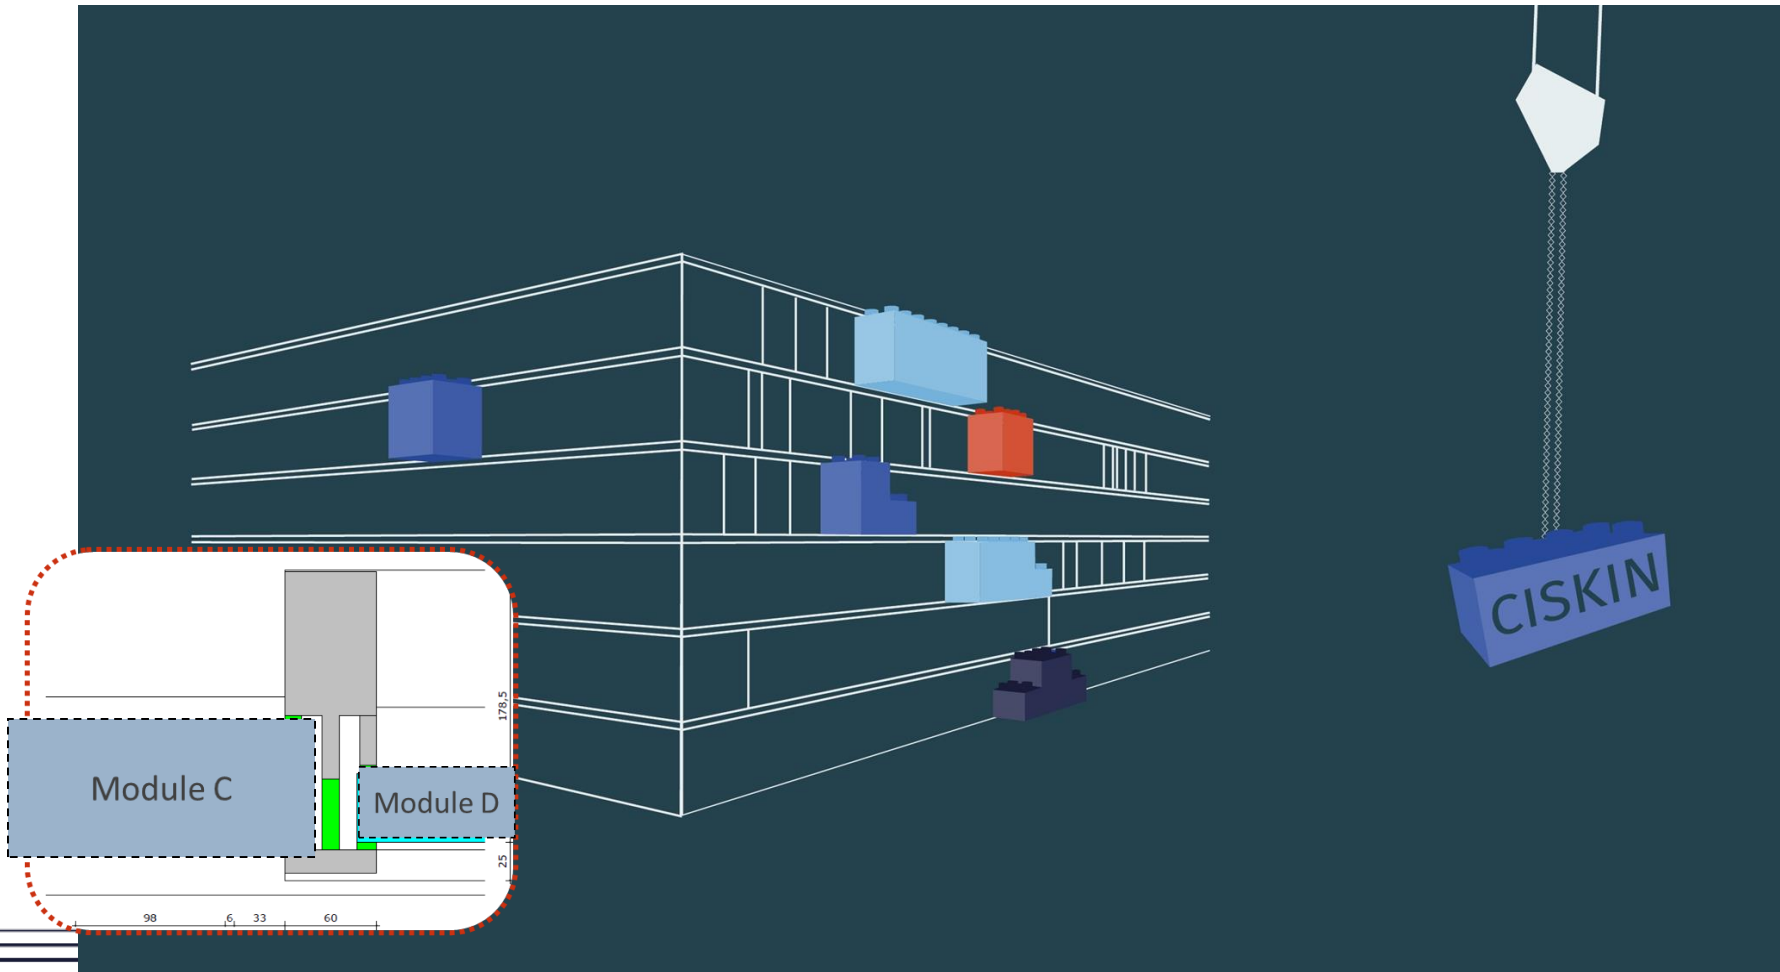

Wat is Ciskin

Vrij indeelbaar