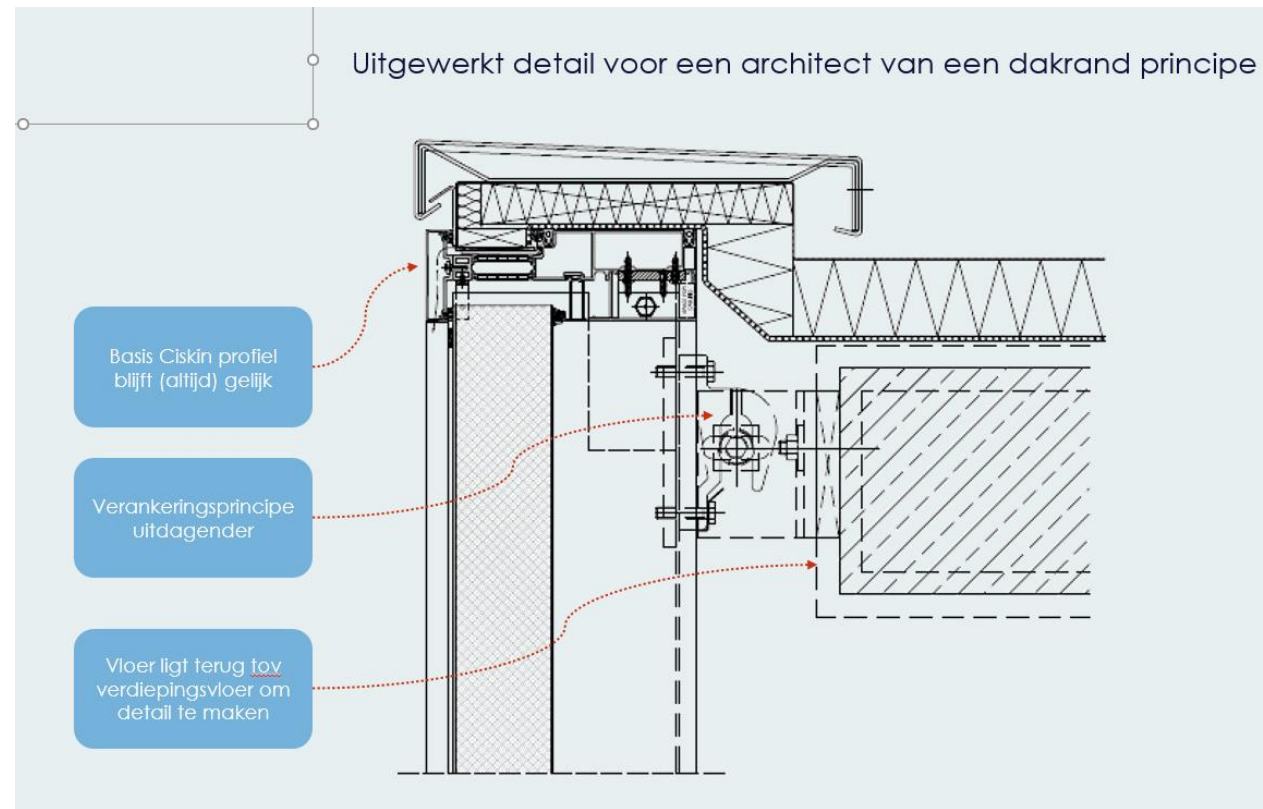

Ciskin - het gevelsysteem

Verticale detail