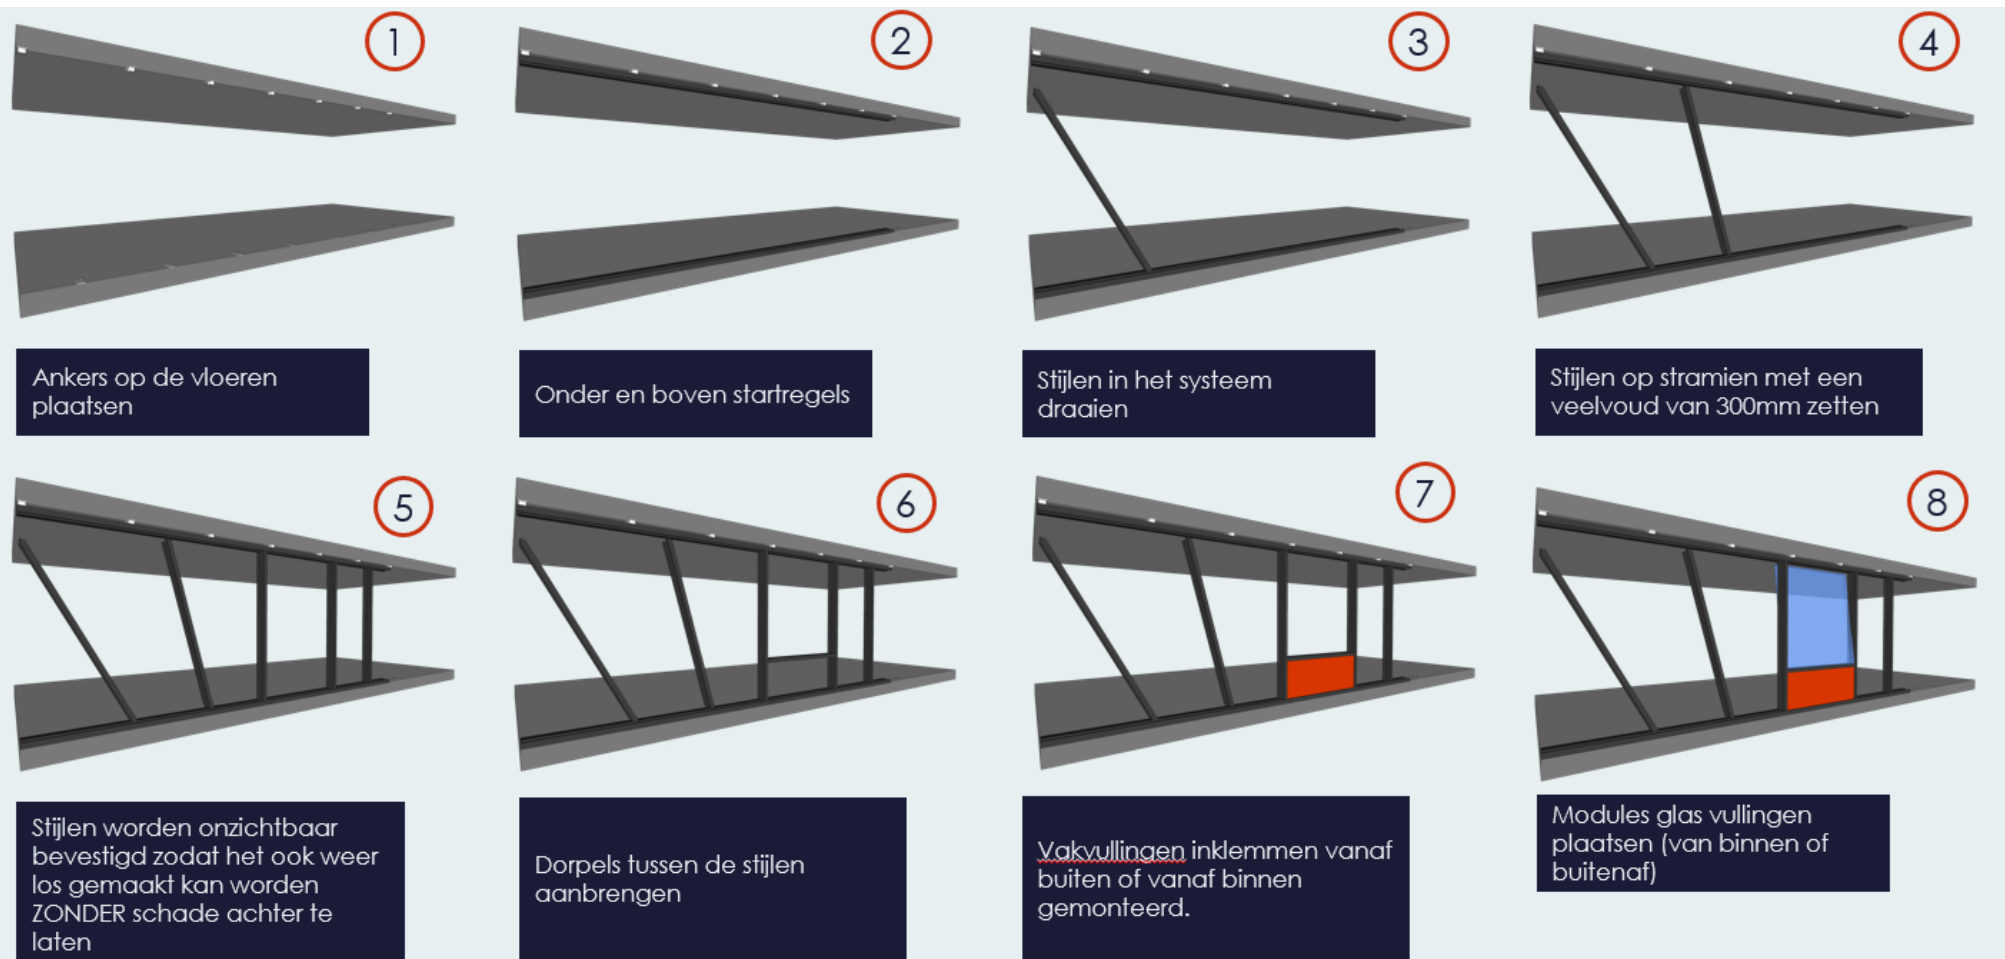

Ciskin - het gevelsysteem

Stappenplan