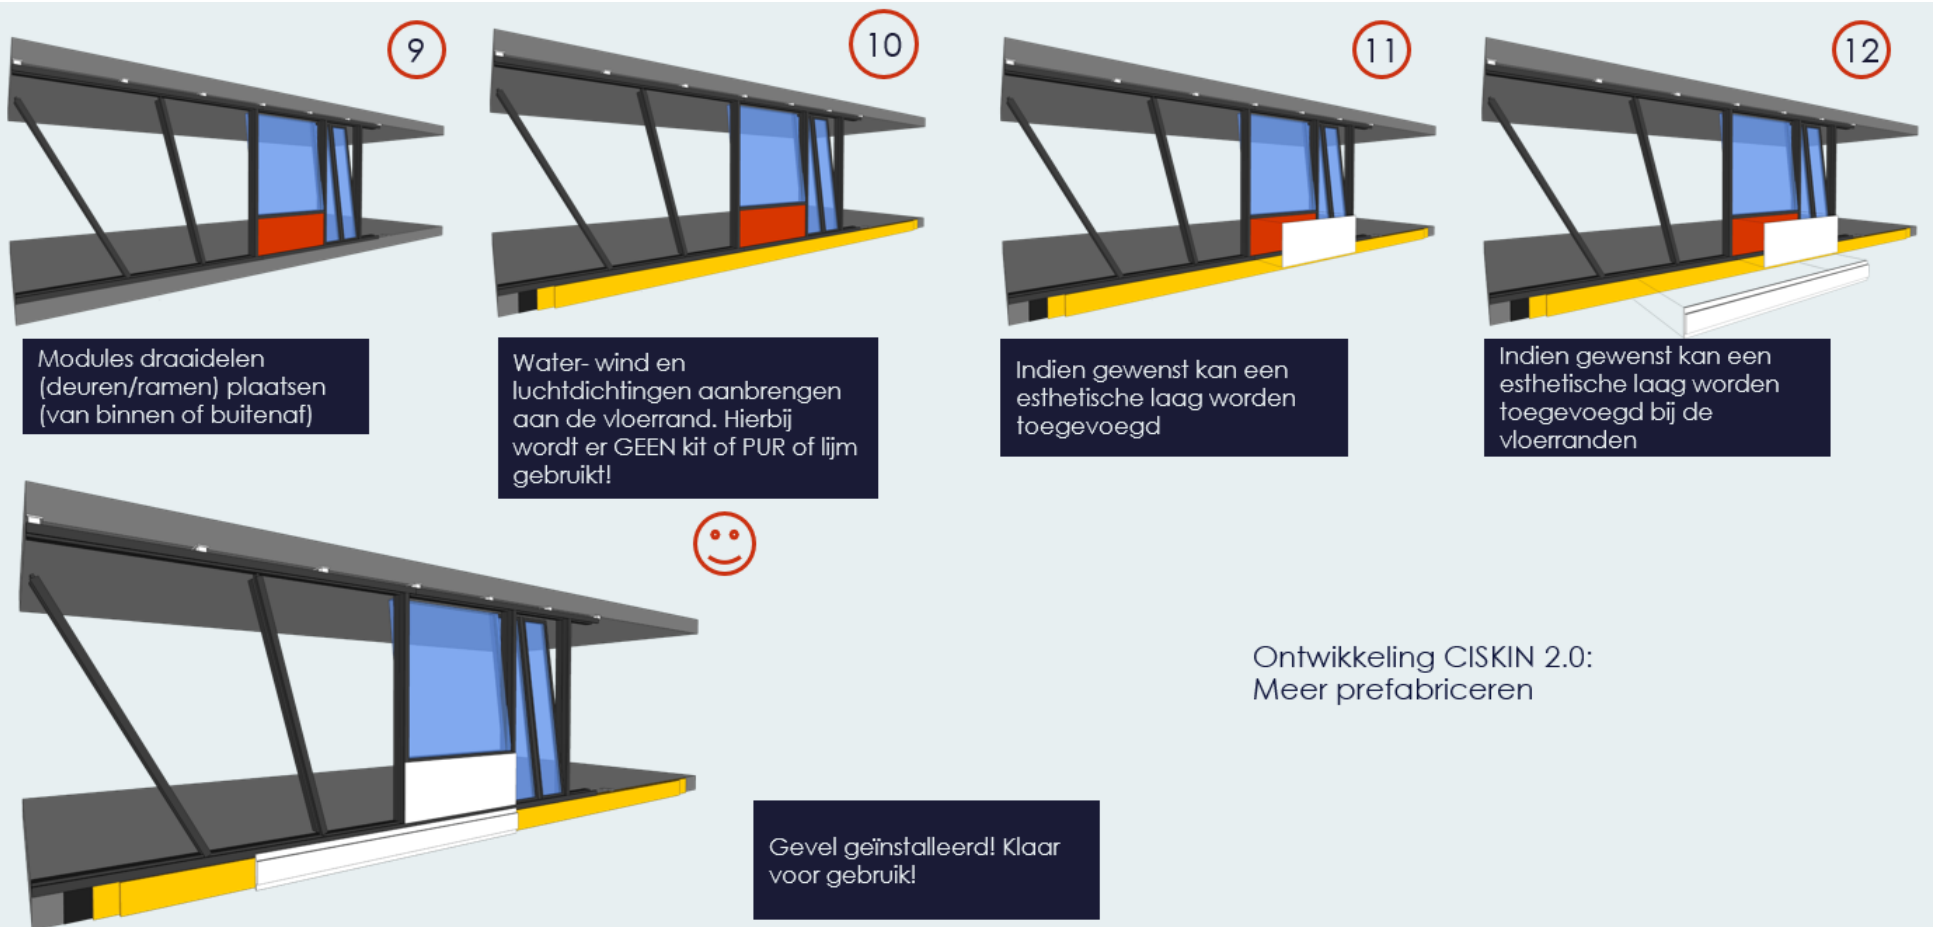

Ciskin - het gevelsysteem

Stappenplan