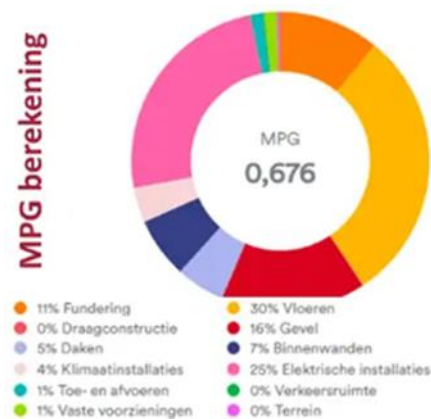

Waarom Ciskin

Bouwbesluit en certificaten